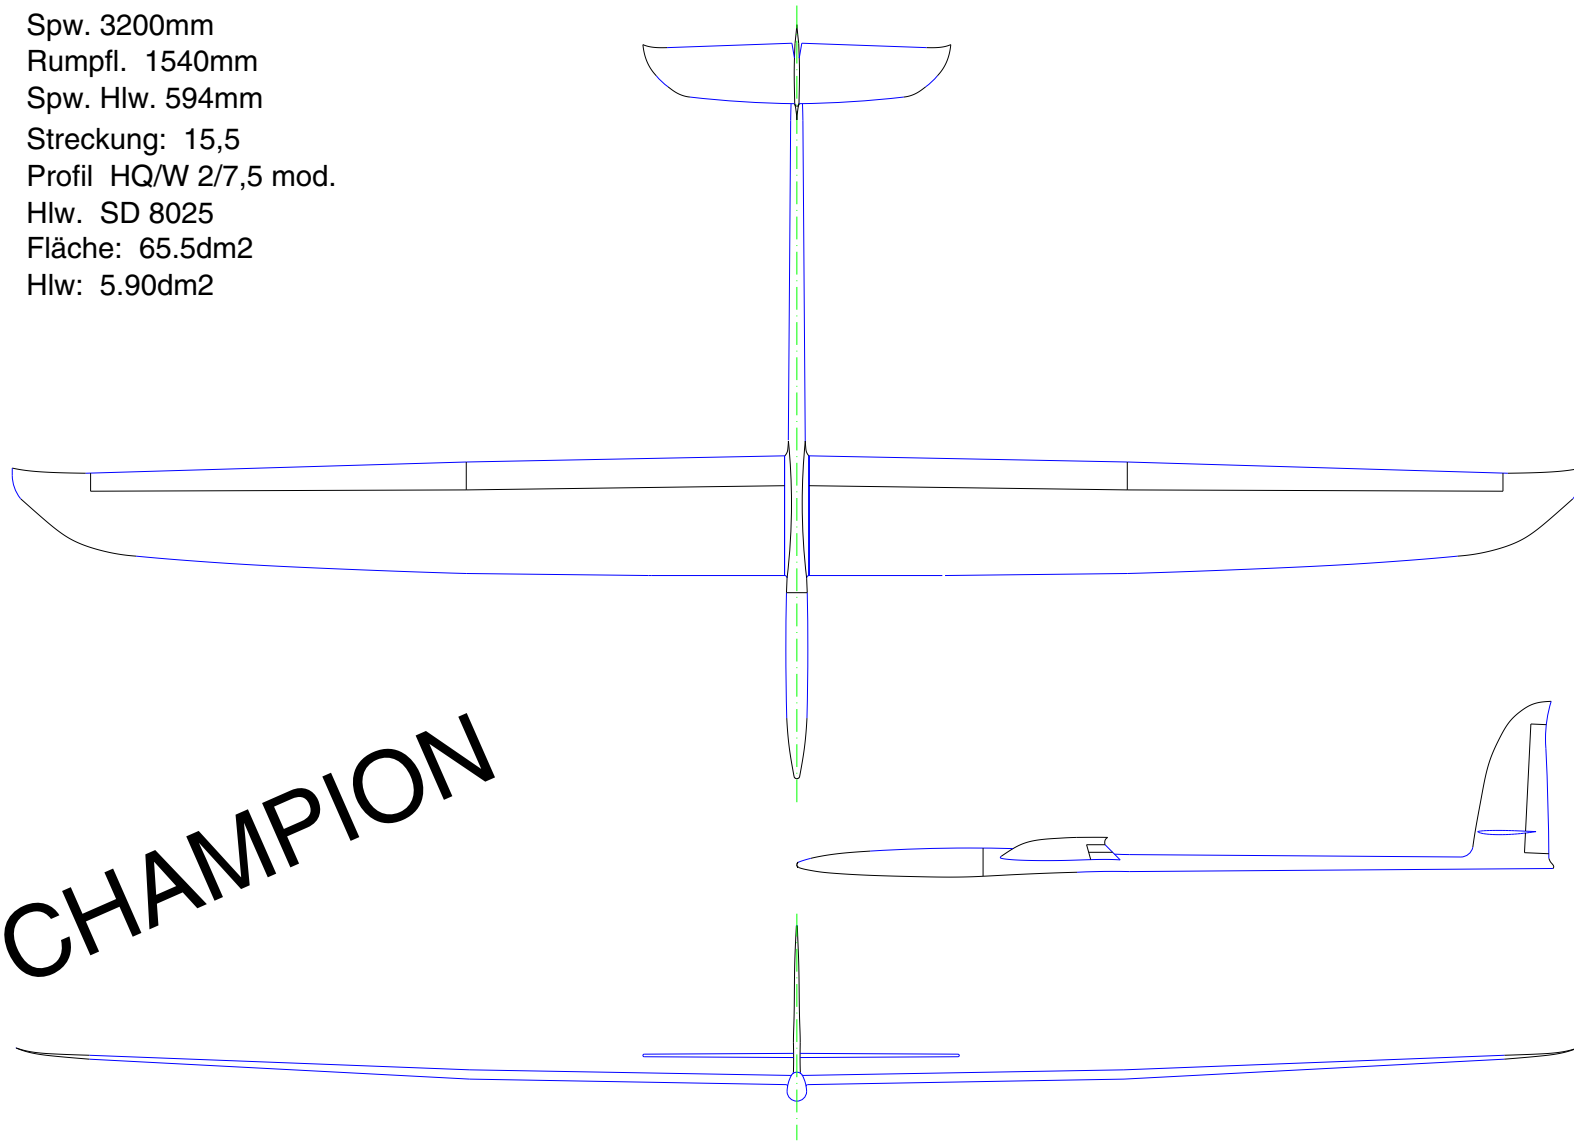

Spw. 3200mm
Rumpfl. 1540mm
Spw. Hlw. 594mm
Streckung: 15,5
Profil HQ/W 2/7,5 mod.
Hlw. SD 8025
Fläche: 65.5dm²
Hlw: 5.90dm²

CHAMPION